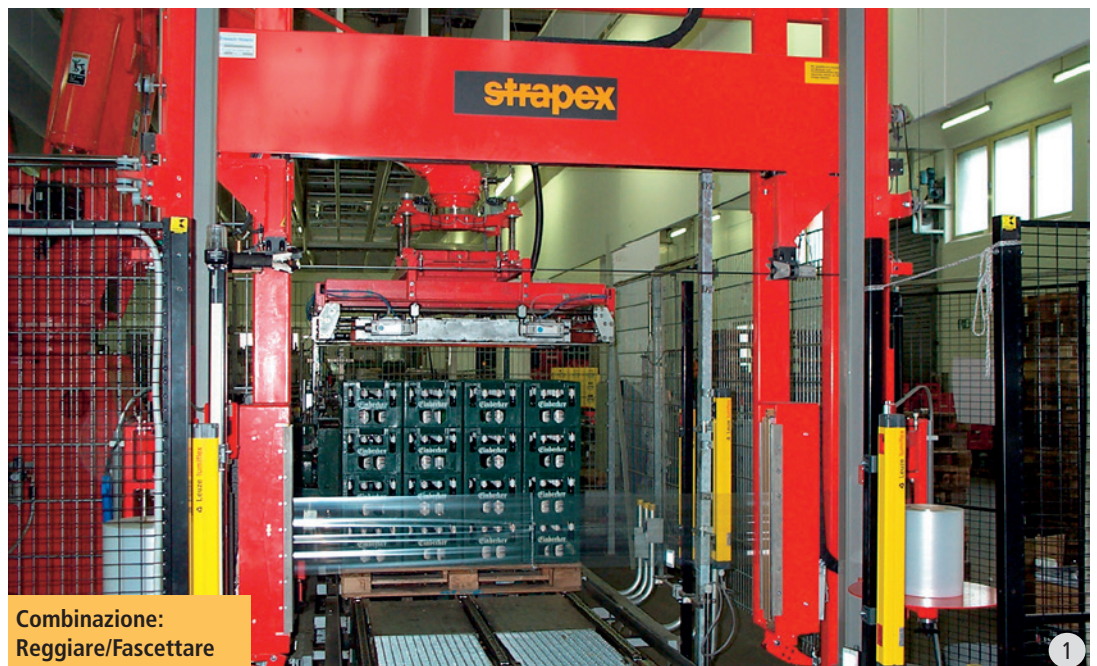

**Combinazione:
Reggiare/Fascettare**

1
Reggia in alto,
bamda in basso – con una
sola macchina

Etichettare
(etichetta sulla banda)

Reggiare con etichette

2
Reggia orizzontale – per
garantire la sicurezza

Reggiare

3
Reggiatura orizzontale
d'alimentari in casse

Fascettare

4
Etichettatura
supplementare possibile

Soluzioni per l'industria alimentare e delle bevande

Bottiglie su vassoio e bottiglie PET impilate

Reggiare

4
Avvolgimento automatico
con macchina in linea

Reggiare

Prodotti in scatole e sacchi

Reggiare

- 1
Reggiatura automatica di prodotti in scatole di varie dimensioni
- 2
Reggiatura orizzontale di yogurt in contenitori di cartone
- 3
Reggiatura verticale con macchina non in linea

Il vantaggio di acquistare Strapex Macchina, reggia e servizio di assistenza come qualità globale

Strapex Endsealer – il sistema collaudato di reggiatura

- Meno interruzioni d'esercizio grazie alle bobine di reggia ad alta capacità
- Facilmente integrabile in sistemi di trasporto esistenti
- Preciso posizionamento della reggia sul prodotto
- Alte prestazioni
- Riduzione dei costi d'imballaggio grazie all'impiego di regge