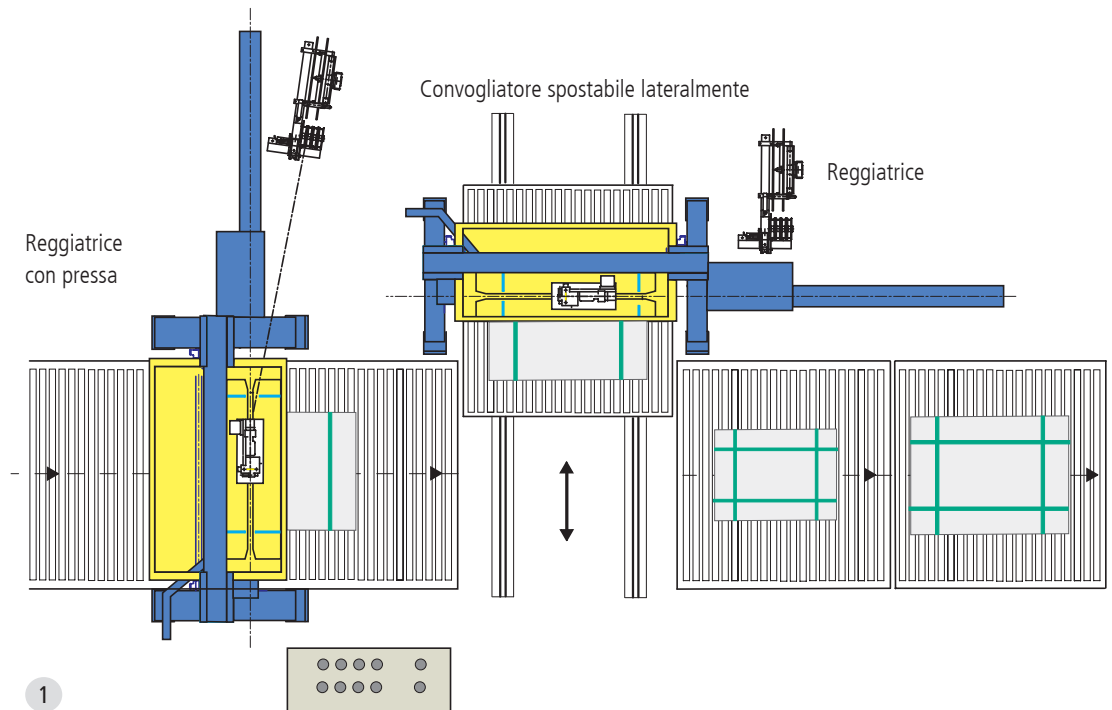

Trasporto sicuro dei colli per l'industria cartaria

Soluzioni di sistema per l'industria cartaria

Le nostre prestazioni

- Consulenza completa
- Documenti di progettazione professionali
- Sviluppo della vostra macchina su stazioni CAD 3D all'avanguardia
- Montaggio e collaudo presso la nostra fabbrica
- Integrazione e messa in esercizio nella vostra linea di produzione
- Istruzioni per l'uso che rispondono alle aspettative dell'utilizzatore
- Istruzione del personale di servizio e di manutenzione

Pressatura e reggiatura di carta in fogli su palette

1, 2, 3
Impianto per reggia in poliestere

- Reggiatura trasversale o in croce a scelta
- Fino a 80 palette all'ora per reggiature in croce 2 x 2
- Distanze di reggiatura ottimali per diverse dimensioni di palette

Pressatura e reggiatura di carta in fogli su palette

- 1 Reggiatrice con una testa di reggiatura per reggia in poliestere
- 2 Reggiatrice con due teste di reggiatura per reggia in poliestere

Reggiatura di rotoli di carta