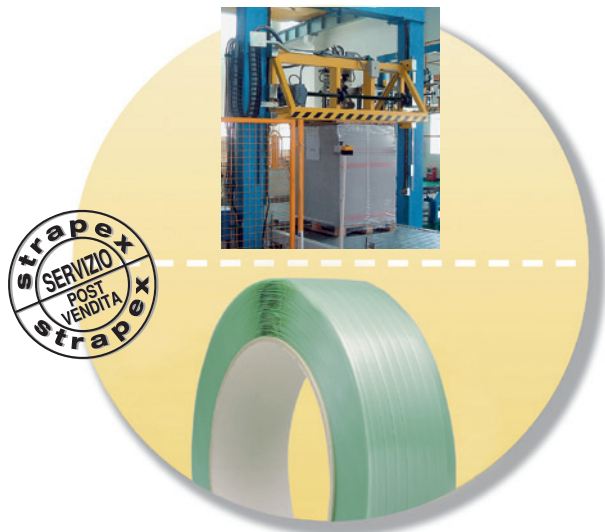

Il vantaggio di acquistare Strapex

Macchina, materiale di consumo e servizio di assistenza come qualità globale

La macchina giusta

Soluzioni mirate, adatte alle applicazioni e all'ambiente aziendale grazie a una consulenza competente e ad un programma flessibile dei macchinari.

Il materiale di consumo adatto

Un ampio assortimento di reggia di plastica PET con caratteristiche diverse e misurabili, affinché la macchina e il materiale di consumo siano perfettamente adattati!

Servizio alla clientela garantito in tutto il mondo

Consulenza per la scelta della soluzione giusta, servizio di riparazione e disponibilità garantita delle parti di ricambio.